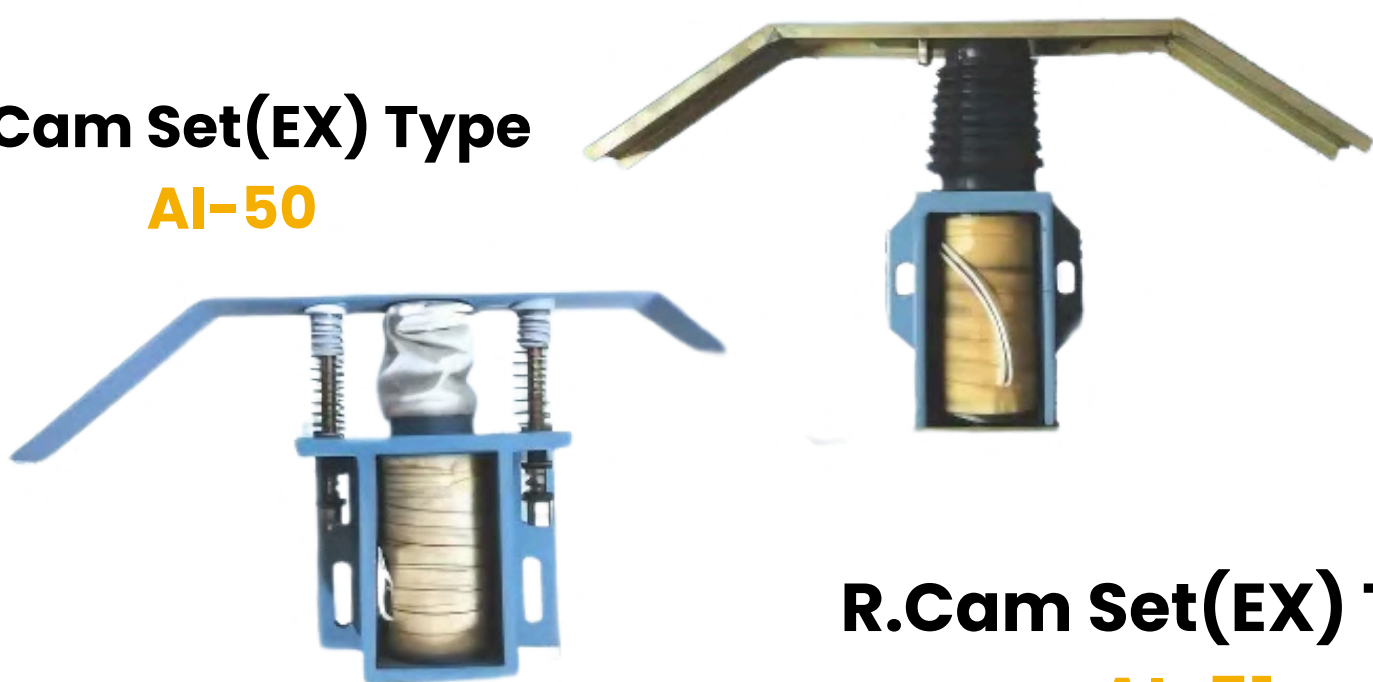

## R Cam Set

R.Cam Set(L) Type  
AI-46

R.Cam Set(O) Type  
AI-47

R.Cam Set(L) Type  
AI-48

R.Cam Set(O) Type  
AI-49

R.Cam Set(EX) Type  
AI-50

R.Cam Set(EX) Type  
AI-51

Limit Switches+Bracket  
(No/Nc)  
AI-52

Limit Switch  
(EX)  
AI-53

Limit Switch  
(CNTD)  
AI-54

Limit Switch  
(O) Type  
AI-55

Cargate Switch  
(O) Type  
AI-56

Cargate Bracket  
+ Roller  
AI-57

Safety Switch  
(O)Type  
AI-58

Limit Switch  
(O) Type  
AI-59