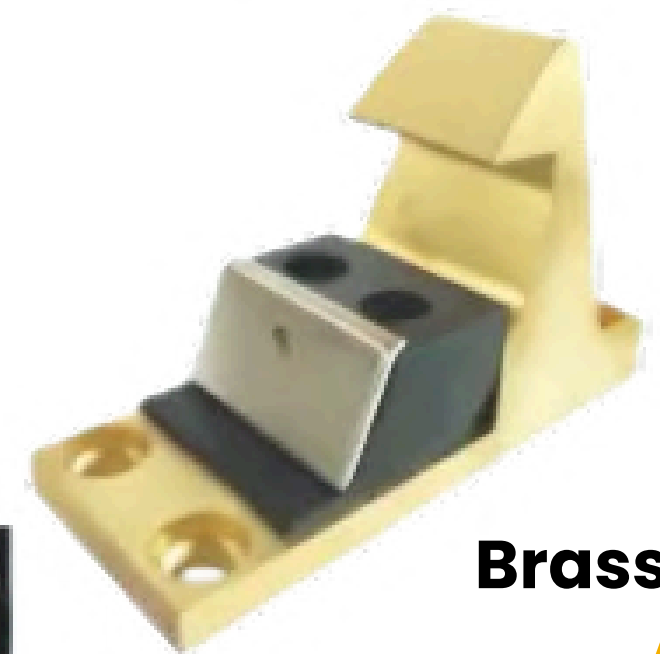

## Gate Lock Assessories

Beek Angle (0)  
AI-15

Beek Contact (0)  
AI-16

Spring Contact (0)  
AI-18

Fixing Contact (0)  
AI-17

Fixing Plate (0)  
AI-19

Brass Beek (0)  
AI-20

D Locking Key (0)  
AI-21

## Wittur Autodoor Parts

Door Hanger Bolt  
AI-29

Track Roller  
AI-30

Door Hanger Bolt  
AI-31

Lock Contact  
AI-32