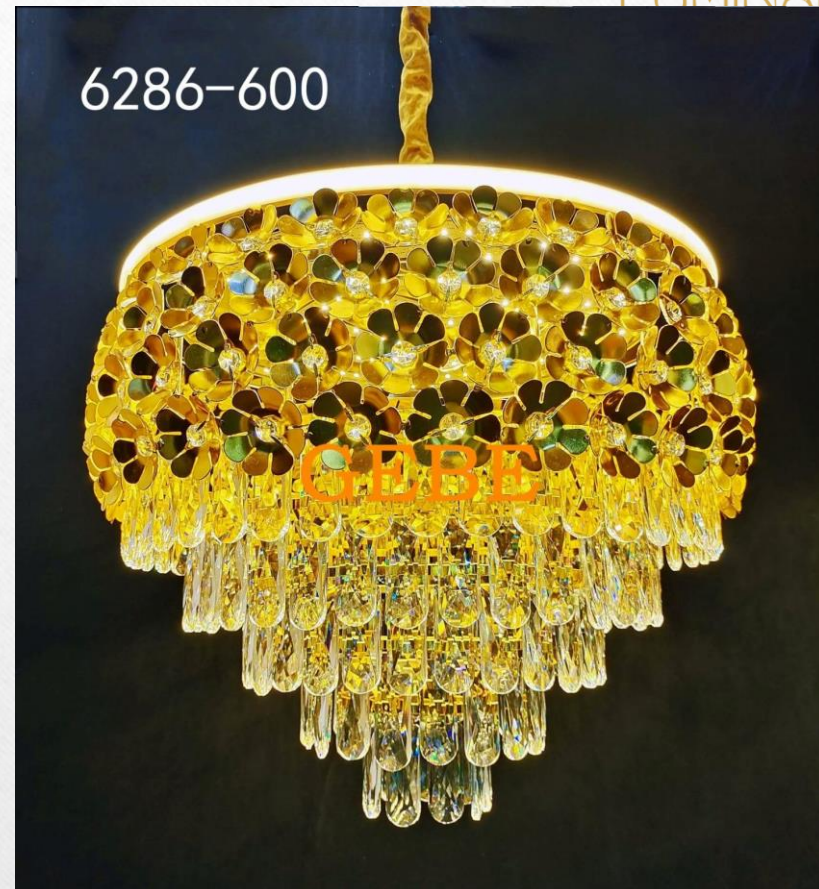

**GEBE Model :
6286**

Size Available :

500mm :

600mm :

800mm :

Specifications : 3C Led Body

Type:

**GD + Profile + Crystal
Chandelier**