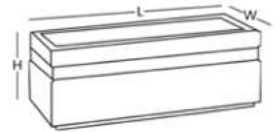

CILIN

Model	H(In)	A(In)	B(In)	V(L)
CILIN 06	06	06	06	01
CILIN 08	08	08	08	05
CILIN 10	10	10	10	11
CILIN 12	12	12	12	21
CILIN 15	15	15	15	42
CILIN 17	17	17	17	62
CILIN 20	20	20	20	101
CILIN 24	24	24	24	176
CILIN 1812	18	12	12	31
CILIN 2412	24	12	12	43
CILIN 3013	30	13	13	64

Sizes 1812/2412/3013

Sizes 06 - 24

H : Height A : Top Diameter B : Bottom Diameter V : Volume

GT

Model	H(In)	W(In)	L(In)	V(L)
GT 2108	08	08	21	18
GT 2411	11	11	24	42
GT 3613	14	13	36	82
VIPU 4817	17	17	48	198

H : Height L : length W : Width V : Volume

PCTR

Model	H(In)	L(In)	W(In)	V(L)
PCTR 2411	11	24	11	42

H : Height L : length W : Width V : Volume

TPC

Model	H(In)	A(In)	B(In)	V(L)
TPC 1410	14	10	07	10
TPC 1812	18	12	08	21
TPC 2412	24	12	10	35
TPC 3015	30	15	11	68

H : Height A : Top Diameter B : Bottom Diameter V : Volume

AVAILABLE COLOUR

Grey

Marble White

Beige

White

UCTR

Model	H(In)	W(In)	L(In)	V(L)
UCTR 2411	11	14	24	42