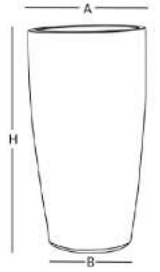

H : Height A : Top Diameter B : Bottom Diameter V : Volume

GK

Model	H(In)	W(In)	B(In)	V(L)
GK 10	10	10	08	12
GK 12	12	12	09	20
GK 14	14	14	11	32
GK 16	16	16	13	46
GK 18	18	18	14	74
GK 20	20	20	15	99
GK 24	24	24	18	123

Sizes 1812/2412/3013

Sizes 06 - 24

H : Height T : Top V : Volume

DMD

Model	H(In)	W(In)	L(In)	B(In)	V(L)
DMD 1812	18	12	12	08	35
DMD 2413	24	13	13	09	47
DMD 3014	30	14	14	10	67

H : Height L : Length W : Width B : Base V : Volume

AVAILABLE COLOUR

Grey

Marble White

Beige

White

VNR

Model	H(In)	A(In)	B(In)	V(L)
VNR 1812	18	12	09	24
VNR 2414	24	14	10	42
VNR 3015	30	15	11	61
VNR 3318	33	18	13	100

H : Height A : Top Diameter B : Bottom Diameter V : Volume

Sizes 1812/2412/3013

Sizes 06 - 24

H : Height A : Top Diameter B : Bottom Diameter V : Volume

GT

Model	H(In)	W(In)	L(In)	V(L)
GT 2108	08	08	21	18
GT 2411	11	11	24	42
GT 3613	14	13	36	82
VIPU 4817	17	17	48	198