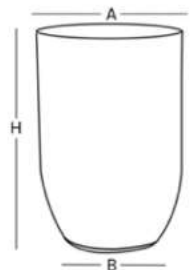

Sizes 1812/2412/3013

Sizes 06 - 24

H : Height A : Top Diameter B : Bottom Diameter V : Volume

GT

Model	H(In)	W(In)	L(In)	V(L)
GT 2108	08	08	21	18
GT 2411	11	11	24	42
GT 3613	14	13	36	82
VIPU 4817	17	17	48	198

H : Height L : length W : Width V : Volume

PCTR

Model	H(In)	L(In)	W(In)	V(L)
PCTR 2411	11	24	11	42

H : Height L : length W : Width V : Volume

TPC

Model	H(In)	A(In)	B(In)	V(L)
TPC 1410	14	10	07	10
TPC 1812	18	12	08	21
TPC 2412	24	12	10	35
TPC 3015	30	15	11	68

H : Height A : Top Diameter B : Bottom Diameter V : Volume

AVAILABLE COLOUR

Grey

Marble White

Beige

White

UCTR

Model	H(In)	W(In)	L(In)	V(L)
UCTR 2411	11	14	24	42

H : Height A : Top Diameter B : Bottom Diameter V : Volume

BT

Model	H(In)	W(In)	L(In)	V(L)
BT 261213	13	12	26	34

H : Height L : length W : Width V : Volume

TK

Model	H(In)	W(In)	L(In)	B(In)	V (L)
TK 1812	18	12	12	08	35
TK 2412	24	12	12	8.5	47
TK 3013	30	13	13	8.5	67
TGK 2616	26	16	16	12	95
TGK 3622	36	22	22	16	248