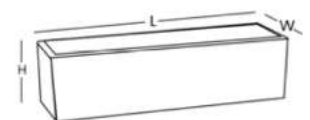

AVAILABLE COLOUR

Grey

Marble White

Beige

White

BS

Model	H(In)	W(In)	L(In)	V(L)
BS 1517	15	17	17	52
BS 1921	19	21	21	96
BS 2326	23	26	26	153
BS 2832	28	32	32	294

H : Height L : Length W : Width V : Volume

ELN

Model	H(In)	A(In)	B(In)	V(L)
ELN 1415	14	15	10	26

H : Height D : Diameter V : Volume

RLTR

Model	H(In)	W(In)	L(In)	V(L)
RLTR 2407	07	07	24	16

H : Height L : length W : Width V : Volume

BXT

Model	H(In)	W(In)	L(In)	V(L)
BXT 2108	08	08	21	16
BXT 2411	11	11	24	38
BXT 3613	14	13	36	79

H : Height L : Length W : Width V : Volume

AVAILABLE COLOUR

Grey

Marble White

Beige

White

Green up your space in style with FOX B designer Pots & Planters

Modern & Luxury Planters