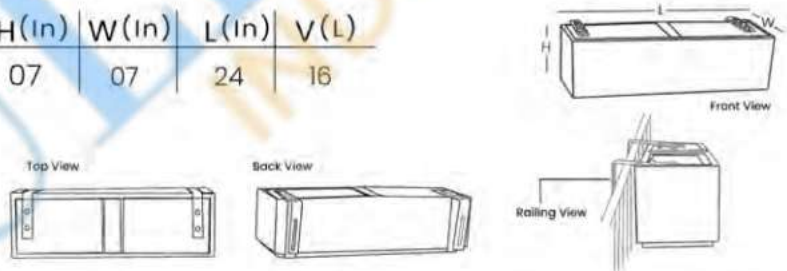

H : Height L : Length W : Width B : Base V : Volume

MAX

Model	H(In)	A(In)	B(In)	V(L)
MAX 1312	13	12	09	15
MAX 1514	15	14	10	24
MAX 1918	19	18	12	50

H : Height A : Top Diameter B : Bottom Diameter V : Volume

AVAILABLE COLOUR

Grey

Marble White

Beige

White

BS

Model	H(In)	W(In)	L(In)	V(L)
BS 1517	15	17	17	52
BS 1921	19	21	21	96
BS 2326	23	26	26	153
BS 2832	28	32	32	294

H : Height L : Length W : Width V : Volume

ELN

Model	H(In)	A(In)	B(In)	V(L)
ELN 1415	14	15	10	26

H : Height D : Diameter V : Volume

RLTR

Model	H(In)	W(In)	L(In)	V(L)
RLTR 2407	07	07	24	16

H : Height L : length W : Width V : Volume

BXT

Model	H(In)	W(In)	L(In)	V(L)
BXT 2108	08	08	21	16
BXT 2411	11	11	24	38
BXT 3613	14	13	36	79

H : Height L : Length W : Width V : Volume

AVAILABLE COLOUR

Grey

Marble White

Beige

White

Green up your space in style with FOX B designer Pots & Planters

Modern & Luxury Planters